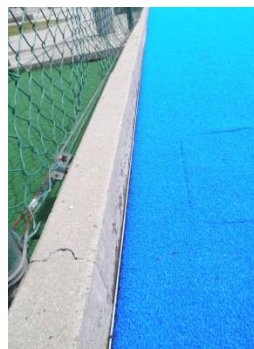

Project Braxgata (Boom België):