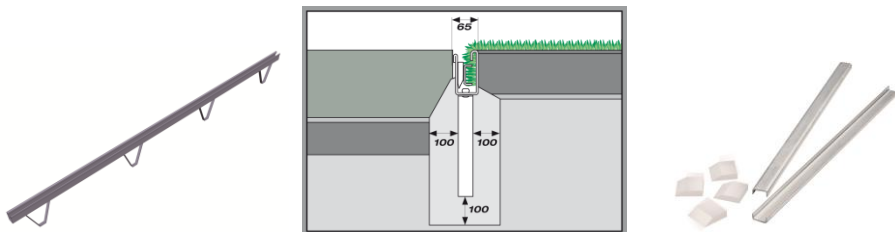

EK - Hockeyveld 2013

Nering Bögel levert "Klemmschiene" voor het EK 2013 veld.

Nootenboom Sport B.V. heeft voor het EK Hockey 2013 in België het hockeyveld van de lokale hockeyvereniging Braxgata gerenoveerd. Hierbij werd o.a. gebruik gemaakt van ons Klemmsysteem* om het kunstgras te fixeren conform de eis van "Kiwa ISA sport". Dit heeft als grootste voordeel dat de kunstgrasmat niet beschadigd raakt door inklemming en/of opspannen.

*detail "klemmschiene":