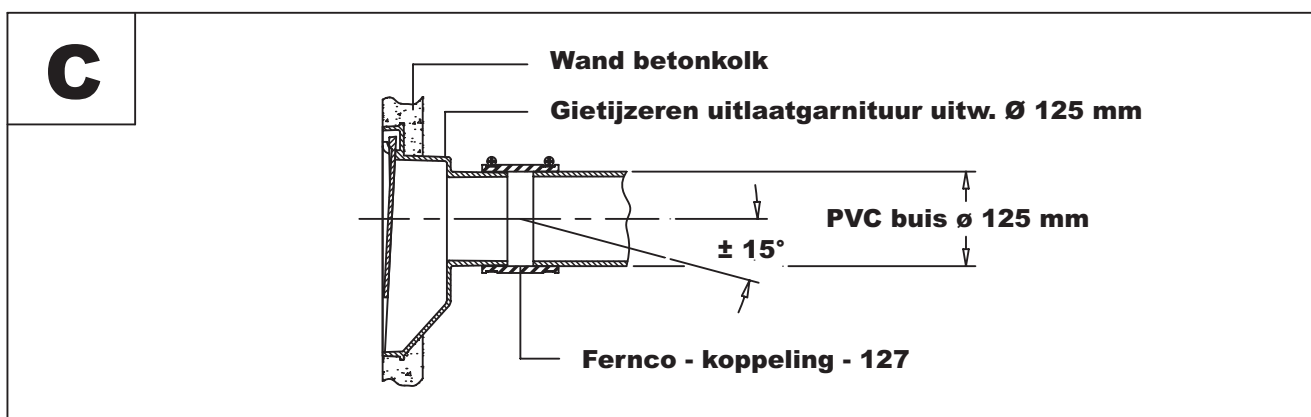

Aansluiting d.m.v. PVC manchetsmf  $\varnothing$  125 mm over spie-eind kolkAansluiting d.m.v. PVC kogelgewricht  $\varnothing$  125 mm over spie-eind kolk

Aansluiting d.m.v. Fernco-koppeling 118 - 127 over spie-eind kolk