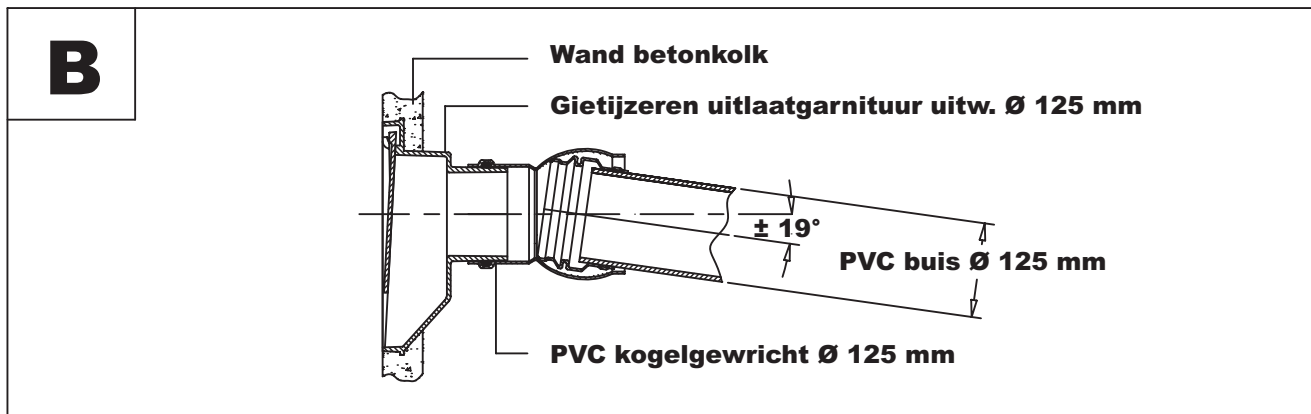

Aansluiting d.m.v. PVC manchetsmf  $\varnothing$  125 mm over spie-eind kolkAansluiting d.m.v. PVC kogelgewricht  $\varnothing$  125 mm over spie-eind kolk

Aansluiting d.m.v. Fernco-koppeling 118 - 127 over spie-eind kolk