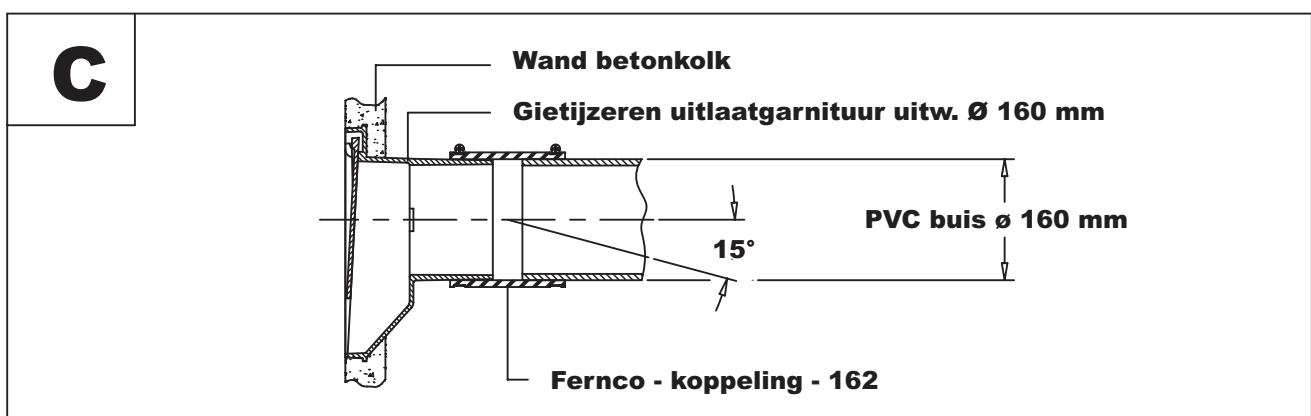

Aansluiting d.m.v. PVC manchetmof  $\varnothing$  160 mm over spie-eind kolk

Aansluiting d.m.v. SBR manchet voor inwendige aansluiting van buis  $\varnothing$  125 mm

Aansluiting d.m.v. Fernco-koppeling 145 - 168 over spie-eind kolk