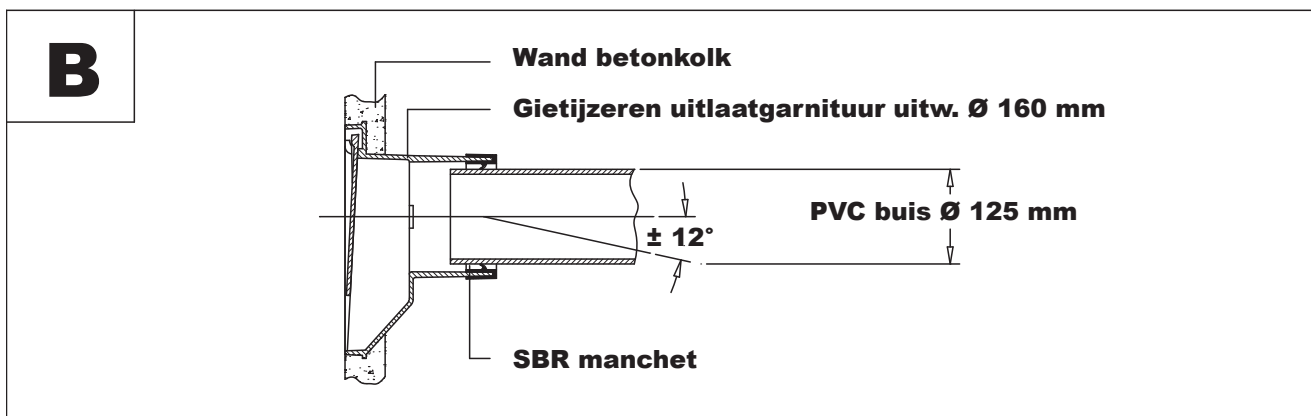

Aansluiting d.m.v. PVC manchetmof  $\varnothing$  160 mm over spie-eind kolk

Aansluiting d.m.v. SBR manchet voor inwendige aansluiting van buis  $\varnothing$  125 mm

Aansluiting d.m.v. Fernco-koppeling 145 - 168 over spie-eind kolk