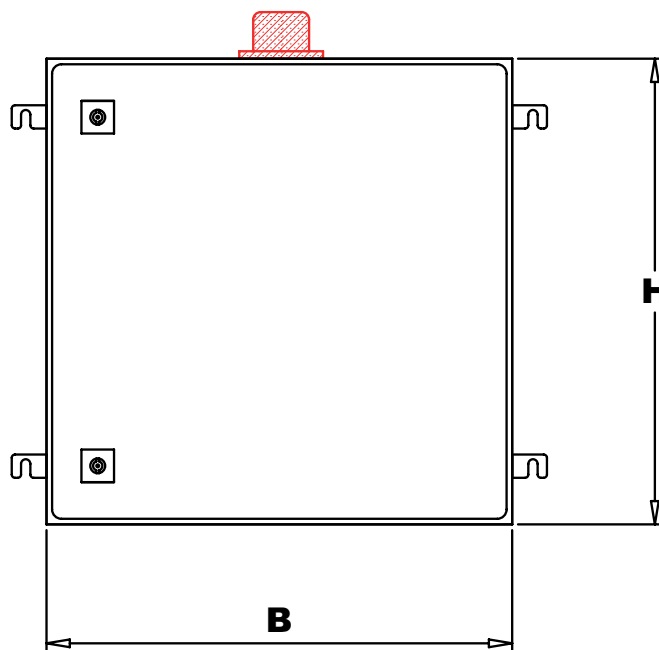

3.4

NeBo overzet-/apparatuurkast, wandmontage

AE

NeBo overzet-/apparatuurkast, type (zie tabel), geschikt als regenwaterdichte behuizing voor o.a. schakelkasten / besturingen, bestaande uit een grijs gemoffelde (RAL 7035) stalen behuizing met een scharnierende deur met twee standaard sloten en sleutel, waterdichte afdichtingsrubber tussen de deur en behuizing, verzinkt stalen montageplaat en uitneembare bodemplaat ter montage van diverse doorvoerwartels. De kast heeft een beschermingsklasse IP 66 en is geschikt voor wandmontage (buiten). Levering NEN-EN-ISO gecertificeerd.

Materialen

Behuizing : plaatstaal 1,5 mm
 Deur : plaatstaal 1,5 mm
 Montageplaat : plaatstaal 2-3 mm
 Bescherming : kast = grijs gemoffeld
 deur = grijs gemoffeld
 montageplaat = verzinkt
 Afdichting : PU

Opties

- Storingslamp buitenkast SLB (kleur rood)
 - Set ophangbeugels

Certificaten

NEN-EN-ISO 9001

Type	Afmetingen (mm)			Nuttige montageruimte (mm)			Kleur	Gewicht (kg)
	Hoogte	Breedte	Diepte	Hoogte	Breedte	Diepte		
AE 1038500	600	380	210	560	303	160	RAL 7035	16
AE 1050500	500	500	210	460	423	160	RAL 7035	17
AE 1057500	700	500	250	660	423	200	RAL 7035	31
AE 1060500	600	600	210	560	523	160	RAL 7035	23
AE 1073500	760	760	300	720	683	250	RAL 7035	45
AE 1077500	760	760	210	720	683	160	RAL 7035	40