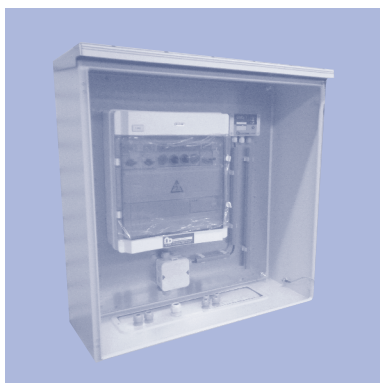

3.4

NeBo overzet-/apparatuurkast, wandmontage

AE

NeBo overzet-/apparatuurkast, type (zie tabel), geschikt als regenwaterdichte behuizing voor o.a. schakelkasten / besturingen, bestaande uit een grijs gemoffelde (RAL 7035) stalen behuizing met een scharnierende deur met twee standaard sloten en sleutel, waterdichte afdichtingsrubber tussen de deur en behuizing, verzinkt stalen montageplaat en uitneembare bodemplaat ter montage van diverse doorvoerwartels. De kast heeft een beschermingsklasse IP 66 en is geschikt voor wandmontage (buiten). Levering NEN-EN-ISO gecertificeerd.

Materialen

Behuizing : plaatstaal 1,5 mm
 Deur : plaatstaal 1,5 mm
 Montageplaat : plaatstaal 2-3 mm
 Bescherming : kast = grijs gemoffeld
 deur = grijs gemoffeld
 montageplaat = verzinkt
 Afdichting : PU

Opties

- Storingslamp buitenkast SLB (kleur rood)
 - Set ophangbeugels

Certificaten

NEN-EN-ISO 9001

Type	Afmetingen (mm)			Nuttige montageruimte (mm)			Kleur	Gewicht (kg)
	Hoogte	Breedte	Diepte	Hoogte	Breedte	Diepte		
AE 1038500	600	380	210	560	303	160	RAL 7035	16
AE 1050500	500	500	210	460	423	160	RAL 7035	17
AE 1057500	700	500	250	660	423	200	RAL 7035	31
AE 1060500	600	600	210	560	523	160	RAL 7035	23
AE 1073500	760	760	300	720	683	250	RAL 7035	45
AE 1077500	760	760	210	720	683	160	RAL 7035	40