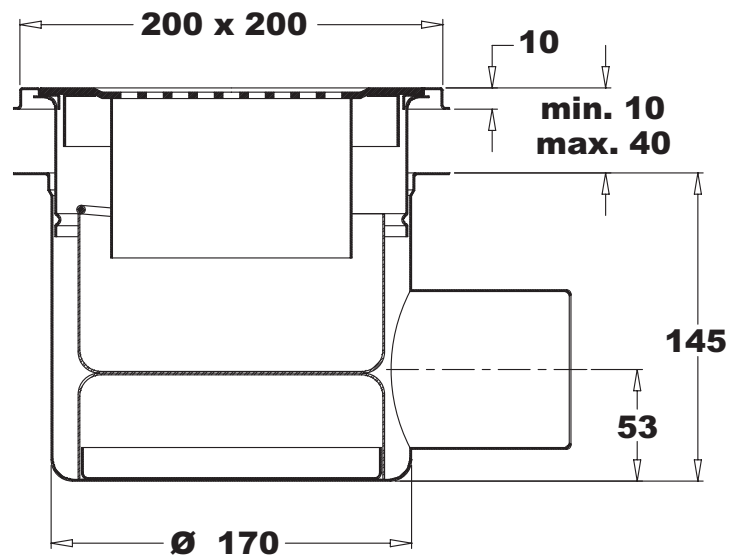

## NeBo afvoerput roestvaststaal Type 1121Z (□200 mm)

NeBo roestvaststalen ronde afvoerput, type 1121 met zij-uitlaat, nominaal Ø 70mm, voorzien van een roestvaststalen emmer, stankslot en een traploos in hoogte verstelbare roestvaststalen rand met vastgezet roestvaststalen rooster / deksel geschikt voor een belasting van maximaal 3 kN. Roestvaststaal kwaliteit AISI 316. Levering NEN-EN-ISO 9001 gecertificeerd.