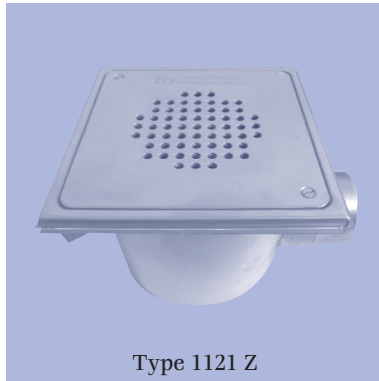

# 2.11

## NeBo afvoerput roestvaststaal Type 1121Z (□200 mm)

NeBo roestvaststalen ronde afvoerput, type 1121 met zij-uitlaat, nominaal Ø 70mm, voorzien van een roestvaststalen emmer, stankslot en een traploos in hoogte verstelbare roestvaststalen rand met vastgezet roestvaststalen rooster / deksel geschikt voor een belasting van maximaal 3 kN. Roestvaststaal kwaliteit AISI 316. Levering NEN-EN-ISO 9001 gecertificeerd.