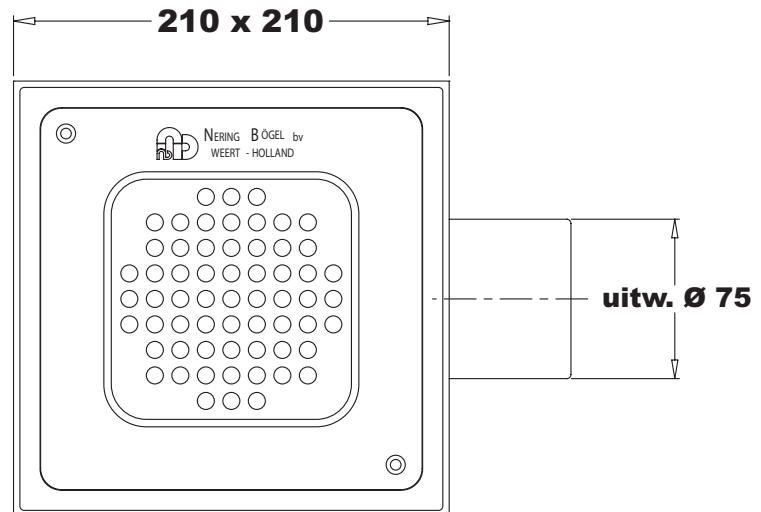

# 2.11

## NeBo afvoerput roestvaststaal Type 1121Z (□200 mm)

NeBo roestvaststalen ronde afvoerput, type 1121 met zij-uitlaat, nominaal Ø 70mm, voorzien van een roestvaststalen emmer, stankslot en een traploos in hoogte verstelbare roestvaststalen rand met vastgezet roestvaststalen rooster / deksel geschikt voor een belasting van maximaal 3 kN. Roestvaststaal kwaliteit AISI 316. Levering NEN-EN-ISO 9001 gecertificeerd.