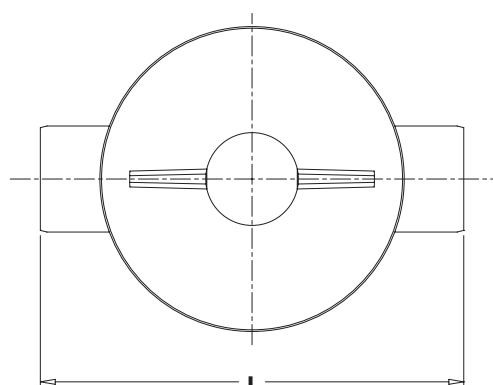

NeBo ronde polyethyleen controle-/monsternameput, voor het bemonsteren van afvalwater met aansluitingen van nominaal 100, 125 of 150 mm. Voorzien van een ronde kunststof schroefdeksel en een rubberafdichting, niet geschikt voor verkeersbelasting. Levering NEN-EN-ISO 9001 gecertificeerd.

type 27110 - 27160

Materiaal

Controleput : HDPE
In- en uitlaat : HDPE
Afdekking(en) : kunststof

Certificaten

NEN-EN-ISO 9001

Type	Afmetingen (mm)							Gewicht (kg)
	t1	t	Ø D	Ø d	L	DN	h	
27110	325	425	460	340	640	100	450	8,5
27125	325	425	460	340	640	125	450	8,5
27160	325	425	460	340	640	150	450	8,5