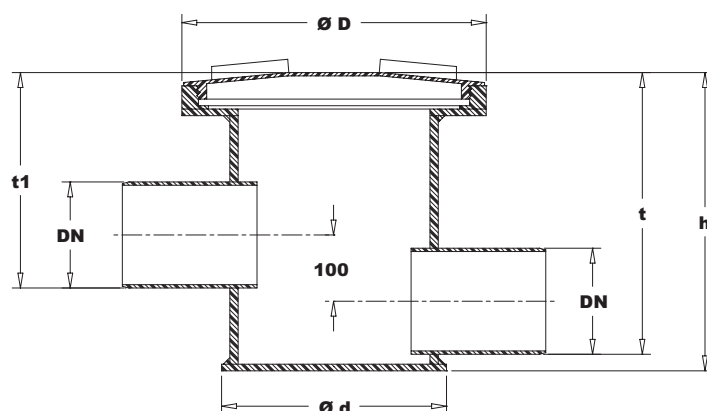

NeBo ronde polyethyleen controle-/monsternameput, voor het bemonsteren van afvalwater met aansluitingen van nominaal 100, 125 of 150 mm. Voorzien van een ronde kunststof schroefdeksel en een rubberafdichting, niet geschikt voor verkeersbelasting. Levering NEN-EN-ISO 9001 gecertificeerd.

type 27110 - 27160

Materiaal

Controleput : HDPE
In- en uitlaat : HDPE
Afdekking(en) : kunststof

Certificaten

NEN-EN-ISO 9001

Type	Afmetingen (mm)							Gewicht (kg)
	t1	t	Ø D	Ø d	L	DN	h	
27110	325	425	460	340	640	100	450	8,5
27125	325	425	460	340	640	125	450	8,5
27160	325	425	460	340	640	150	450	8,5