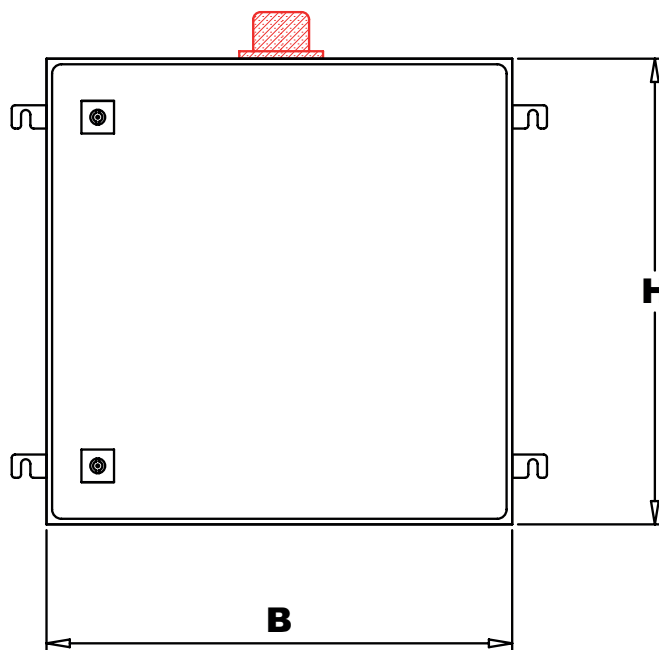

3.4

NeBo overzet-/apparatuurkast, wandmontage

AE

NeBo overzet-/apparatuurkast, type (zie tabel), geschikt als regenwaterdichte behuizing voor o.a. schakelkasten / besturingen, bestaande uit een grijs gemoffelde (RAL 7035) stalen behuizing met een scharnierende deur met twee standaard sloten en sleutel, waterdichte afdichtingsrubber tussen de deur en behuizing, verzinkt stalen montageplaat en uitneembare bodemplaat ter montage van diverse doorvoerwartels. De kast heeft een beschermingsklasse IP 66 en is geschikt voor wandmontage (buiten). Levering NEN-EN-ISO gecertificeerd.

Materialen

Behuizing : plaatstaal 1,5 mm
 Deur : plaatstaal 1,5 mm
 Montageplaat : plaatstaal 2-3 mm
 Bescherming : kast = grijs gemoffeld
 deur = grijs gemoffeld
 montageplaat = verzinkt
 Afdichting : PU

Opties

- Storingslamp buitenkast SLB (kleur rood)
 - Set ophangbeugels

Certificaten

NEN-EN-ISO 9001

Type	Afmetingen (mm)			Nuttige montageruimte (mm)			Kleur	Gewicht (kg)
	Hoogte	Breedte	Diepte	Hoogte	Breedte	Diepte		
AE 1038500	600	380	210	560	303	160	RAL 7035	16
AE 1050500	500	500	210	460	423	160	RAL 7035	17
AE 1057500	700	500	250	660	423	200	RAL 7035	31
AE 1060500	600	600	210	560	523	160	RAL 7035	23
AE 1073500	760	760	300	720	683	250	RAL 7035	45
AE 1077500	760	760	210	720	683	160	RAL 7035	40