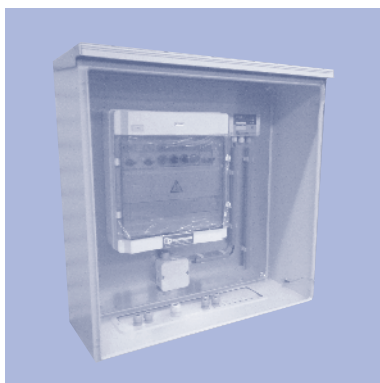

3.4

NeBo overzet-/apparatuurkast, wandmontage

AE

NeBo overzet-/apparatuurkast, type (zie tabel), geschikt als regenwaterdichte behuizing voor o.a. schakelkasten / besturingen, bestaande uit een grijs gemoffelde (RAL 7035) stalen behuizing met een scharnierende deur met twee standaard sloten en sleutel, waterdichte afdichtingsrubber tussen de deur en behuizing, verzinkt stalen montageplaat en uitneembare bodemplaat ter montage van diverse doorvoerwartels. De kast heeft een beschermingsklasse IP 66 en is geschikt voor wandmontage (buiten). Levering NEN-EN-ISO gecertificeerd.

Materialen

Behuizing : plaatstaal 1,5 mm
 Deur : plaatstaal 1,5 mm
 Montageplaat : plaatstaal 2-3 mm
 Bescherming : kast = grijs gemoffeld
 deur = grijs gemoffeld
 montageplaat = verzinkt
 Afdichting : PU

Opties

- Storingslamp buitenkast SLB (kleur rood)
 - Set ophangbeugels

Certificaten

NEN-EN-ISO 9001

Type	Afmetingen (mm)			Nuttige montageruimte (mm)			Kleur	Gewicht (kg)
	Hoogte	Breedte	Diepte	Hoogte	Breedte	Diepte		
AE 1038500	600	380	210	560	303	160	RAL 7035	16
AE 1050500	500	500	210	460	423	160	RAL 7035	17
AE 1057500	700	500	250	660	423	200	RAL 7035	31
AE 1060500	600	600	210	560	523	160	RAL 7035	23
AE 1073500	760	760	300	720	683	250	RAL 7035	45
AE 1077500	760	760	210	720	683	160	RAL 7035	40