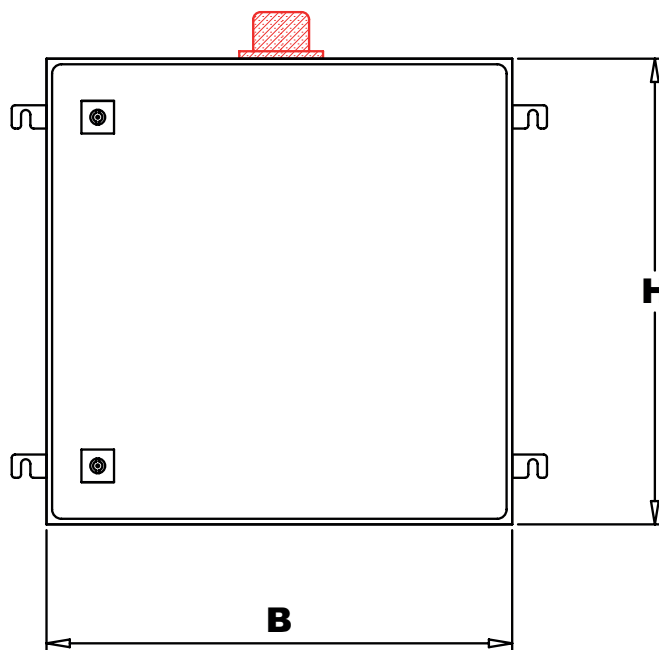

## NeBo overzet-/apparatuurkast, wandmontage

AE .....

NeBo overzet-/apparatuurkast, type ..... (zie tabel), geschikt als regenwaterdichte behuizing voor o.a. schakelkasten / besturingen, bestaande uit een grijs gemoffelde (RAL 7035) stalen behuizing met een scharnierende deur met twee standaard sloten en sleutel, waterdichte afdichtingsrubber tussen de deur en behuizing, verzinkt stalen montageplaat en uitneembare bodemplaat ter montage van diverse doorvoerwartels. De kast heeft een beschermingsklasse IP 66 en is geschikt voor wandmontage (buiten). Levering NEN-EN-ISO gecertificeerd.

### Materialen

Behuizing : plaatstaal 1,5 mm  
 Deur : plaatstaal 1,5 mm  
 Montageplaat : plaatstaal 2-3 mm  
 Bescherming : kast = grijs gemoffeld  
 deur = grijs gemoffeld  
 montageplaat = verzinkt  
 Afdichting : PU