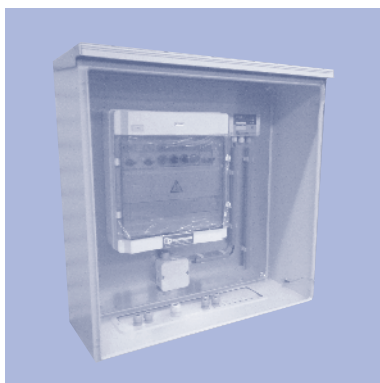

## NeBo overzet-/apparatuurkast, wandmontage

AE .....

NeBo overzet-/apparatuurkast, type ..... (zie tabel), geschikt als regenwaterdichte behuizing voor o.a. schakelkasten / besturingen, bestaande uit een grijs gemoffelde (RAL 7035) stalen behuizing met een scharnierende deur met twee standaard sloten en sleutel, waterdichte afdichtingsrubber tussen de deur en behuizing, verzinkt stalen montageplaat en uitneembare bodemplaat ter montage van diverse doorvoerwartels. De kast heeft een beschermingsklasse IP 66 en is geschikt voor wandmontage (buiten). Levering NEN-EN-ISO gecertificeerd.