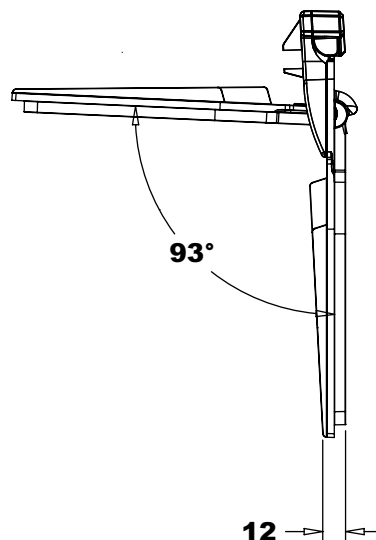

NeBo slagvaste kunststof scharnierende "Clickklep" (stankscherm), bestemd voor vrijwel alle Nering Bögel betonnen / gietijzeren straat- en trottoirkolken. De demontabele klep wordt bevestigd in het gietijzeren uitlaatgarnituur en vergemakkelijkt het ontstoppen van de uitlaat en de achterliggende leiding zonder dat de klep uitgenomen hoeft te worden. Levering conform NEN-EN-ISO 9001.

Materialen

Clickklep: Nylon PA-6 / RVS

Certificaten

NEN-EN-ISO 9001

Opmerking

Bij gebruik van deze "Clickklep" zal bij bestaande kolken het gietijzeren stankscherm uitgenomen moeten worden.