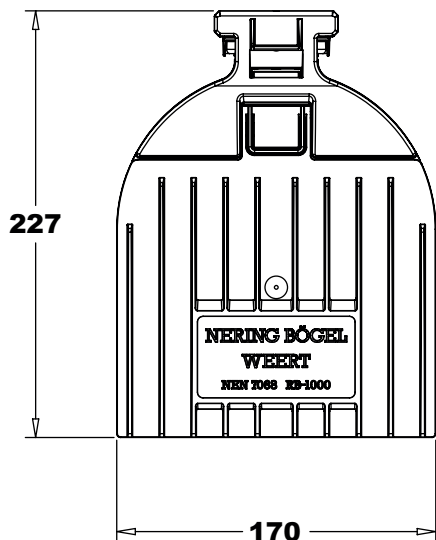

NeBo slagvaste kunststof scharnierende "Clickklep" (stankscherm), bestemd voor vrijwel alle Nering Bögel betonnen / gietijzeren straat- en trottoirkolken. De demontabele klep wordt bevestigd in het gietijzeren uitlaatgarnituur en vergemakkelijkt het ontstoppen van de uitlaat en de achterliggende leiding zonder dat de klep uitgenomen hoeft te worden. Levering conform NEN-EN-ISO 9001.

Materialen

Clickklep: Nylon PA-6 / RVS

Certificaten

NEN-EN-ISO 9001

Opmerking

Bij gebruik van deze "Clickklep" zal bij bestaande kolken het gietijzeren stankscherm uitgenomen moeten worden.